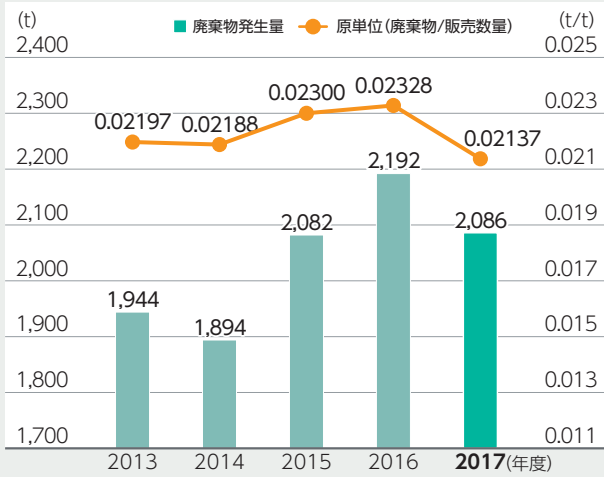

## 2017年度の廃棄物種類別比率

※一般廃棄物を含めた発生量

※2015年度の滋賀工場の集計に誤りがあったため、2015年度の実績を修正して記載しております。