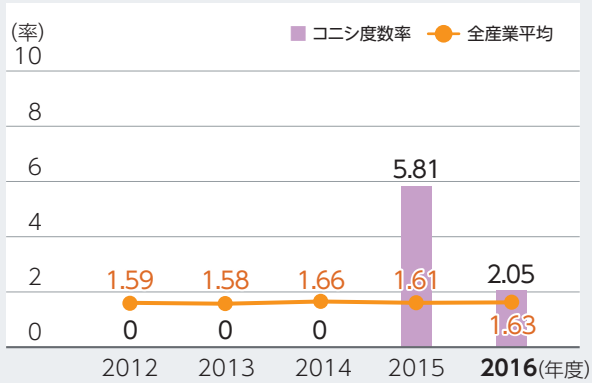

労働安全衛生に関する指標データ

度数率

強度率