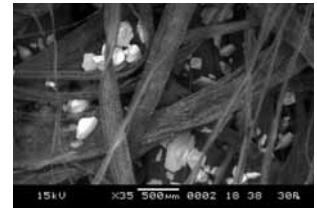

リニューアル後

NEW!

従来品

均一なパイル形成により、美しく整った毛足に

パイルの毛足が長く、先端部分の切れが発生

ボンドポルベック ダスタークロス

1 パイル抜けが少なくなりました

ベース基布を水流絡合タイプの不織布に変更。これによって、均一なパイル形成が可能になり、これまで課題となっていたパイル抜けを大幅に改善することができました。

吸着したダストの電子顕微鏡写真

●粒子サイズによる除去効果

●じん埃の捕集性能の比較

※ボンド ポルベック ダスタークロスを100とした場合の捕集率です。
※日本バイリーン株式会社測定による。

仕様 ※長さは45cmと60cmの2タイプ

品名	サイズ(単位:mm)	梱包単位
ダスタークロス45	200×470/枚 130枚/ロール	3ロール/ケース
ダスタークロス60	200×655/枚 100枚/ロール	3ロール/ケース