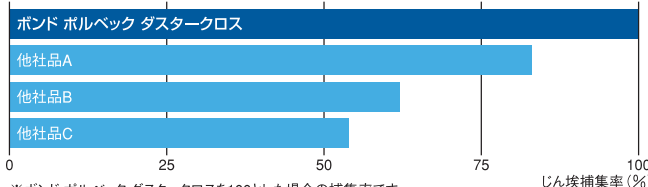

4 衛生的かつ簡便なディスポタイプ

使用後はそのまま廃棄することができ、大変衛生的です。また、ウエットメンテナンスと異なり、洗浄・消毒・乾燥といった手間のかかる管理がいりません。

5 炭酸カルシウム配合で環境配慮

パイル部分に炭酸カルシウムを配合。使用後のクロス进行焼却する際の燃焼カロリーを抑えています(燃焼カロリーは東京都のゴミ袋と同等)。

静電により起毛したパイル。吸着したダストはパイルの中に閉じこめ、逃がさない

吸着したダストの電子顕微鏡写真

●粒子サイズによる除去効果

●じん埃の捕集性能の比較

※ボンド ポルベック ダスタークロスを100とした場合の捕集率です。
※日本バイリーン株式会社測定による。

仕様 ※長さは45cmと60cmの2タイプ

品名	サイズ(単位:mm)	梱包単位
ダスタークロス45	200×470/枚 130枚/ロール	3ロール/ケース
ダスタークロス60	200×655/枚 100枚/ロール	3ロール/ケース