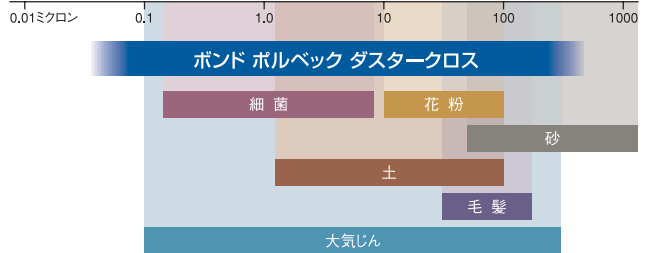

4 衛生的かつ簡便なディスポタイプ

使用後はそのまま廃棄することができ、大変衛生的です。また、ウエットメンテナンスと異なり、洗浄・消毒・乾燥といった手間のかかる管理がいりません。

5 炭酸カルシウム配合で環境配慮

パイル部分に炭酸カルシウムを配合。使用後のクロス进行焼却する際の燃焼カロリーを抑えています(燃焼カロリーは東京都のゴミ袋と同等)。

静電により起毛したパイル。吸着したダストはパイルの中に閉じこめ、逃がさない

吸着したダストの電子顕微鏡写真

●粒子サイズによる除去効果

●じん埃の捕集性能の比較

※ボンド ポルベック ダスタークロスを100とした場合の捕集率です。
※日本バイリーン株式会社測定による。

仕様 ※長さは45cmと60cmの2タイプ

品名	サイズ(単位:mm)	梱包単位
ダスタークロス45	200×470/枚 130枚/ロール	3ロール/ケース
ダスタークロス60	200×655/枚 100枚/ロール	3ロール/ケース